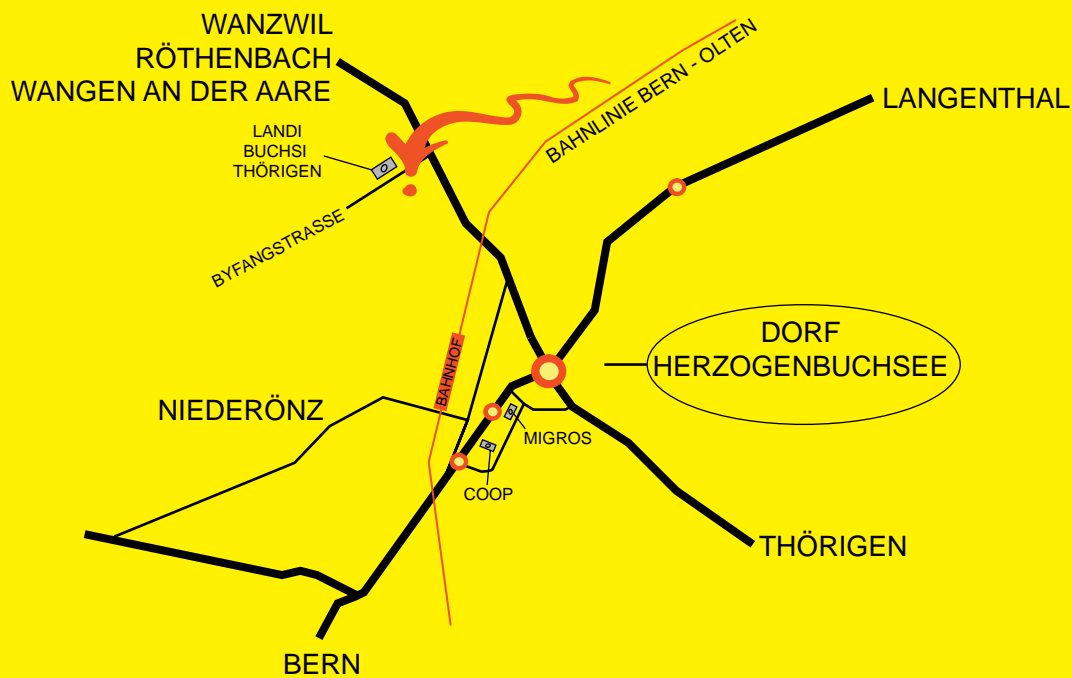

Samstag 08:30 – 17:00 Uhr

"brings!"
die Abfallsammelstelle

...so einfach wie Einkaufen,
einfach rückwärts!

brings.ch

brings! die moderne Abfallsammelstelle

Unsere kundenfreundliche Sammelstelle macht Abfallentsorgung zum Vergnügen. Sie kommen mit dem vollen Auto an und fahren mit einem leeren nach Hause. So können Sie Ihre Entsorgungen auf eine einfache, effiziente und umweltschonende Art erledigen.